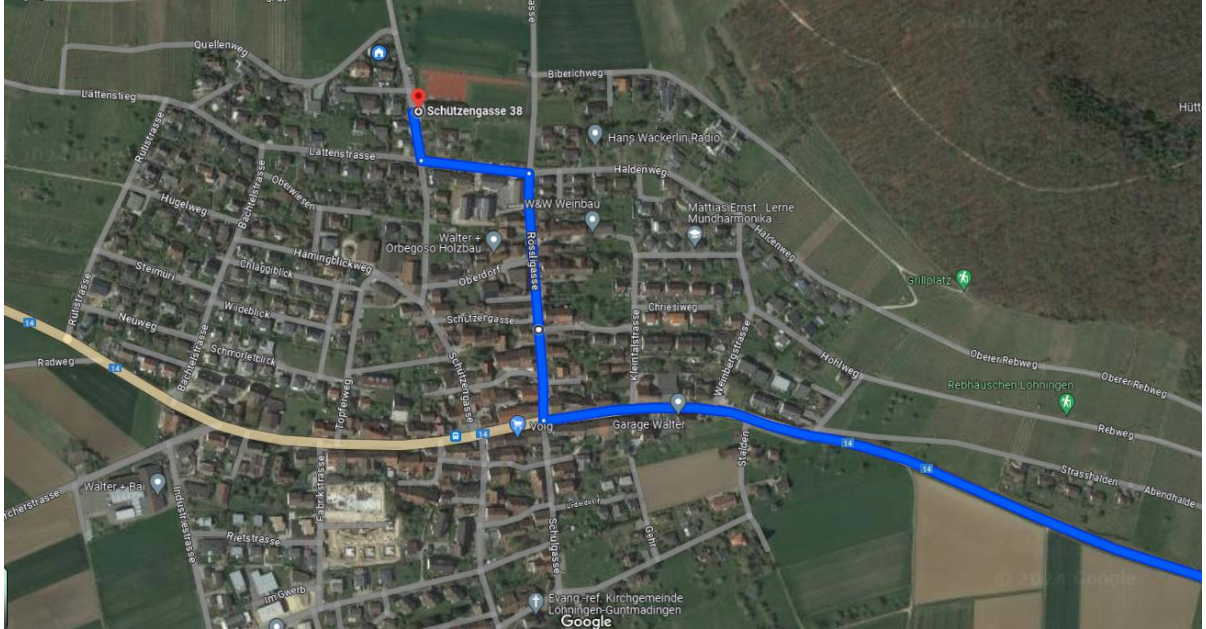

Anfahrplan Turnhalle im Tal, Schützengasse 38, CH - 8224 Löhningen

Anfahrt von Schaffhausen

Anfahrt vom Aargau über Erzingen